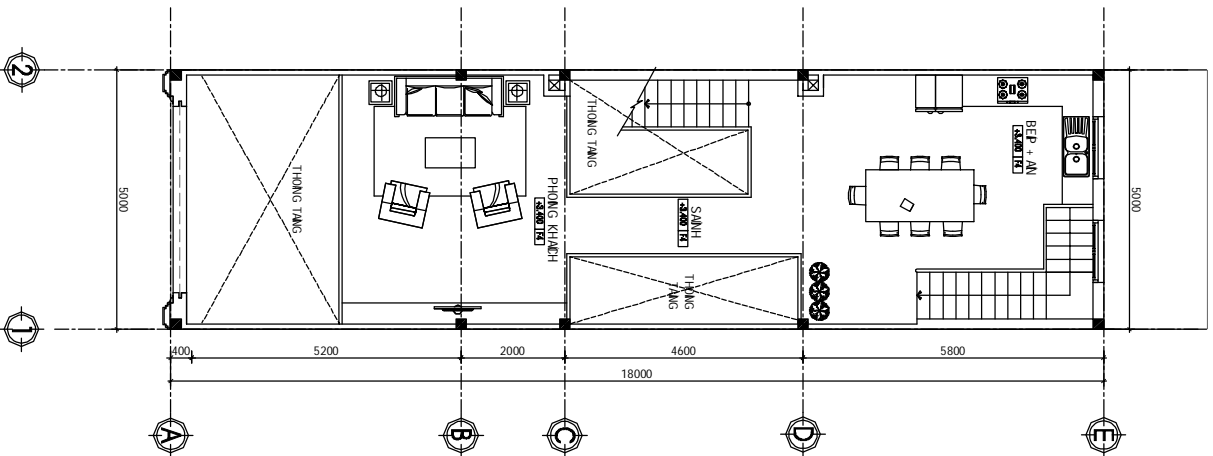

MAT BANG LONG

TYULEA1/100