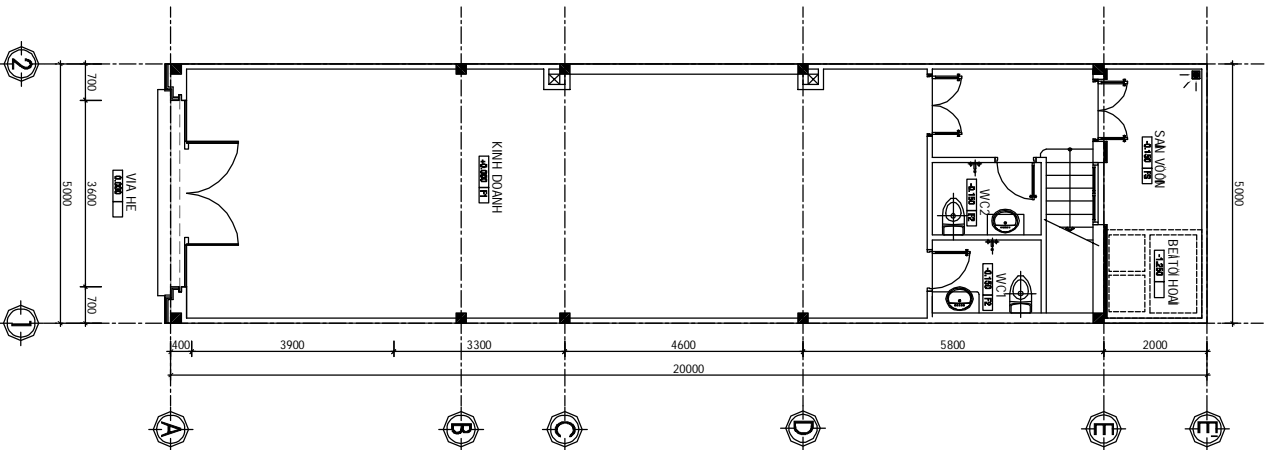

MAT BANG TREI

TYULEA1/100