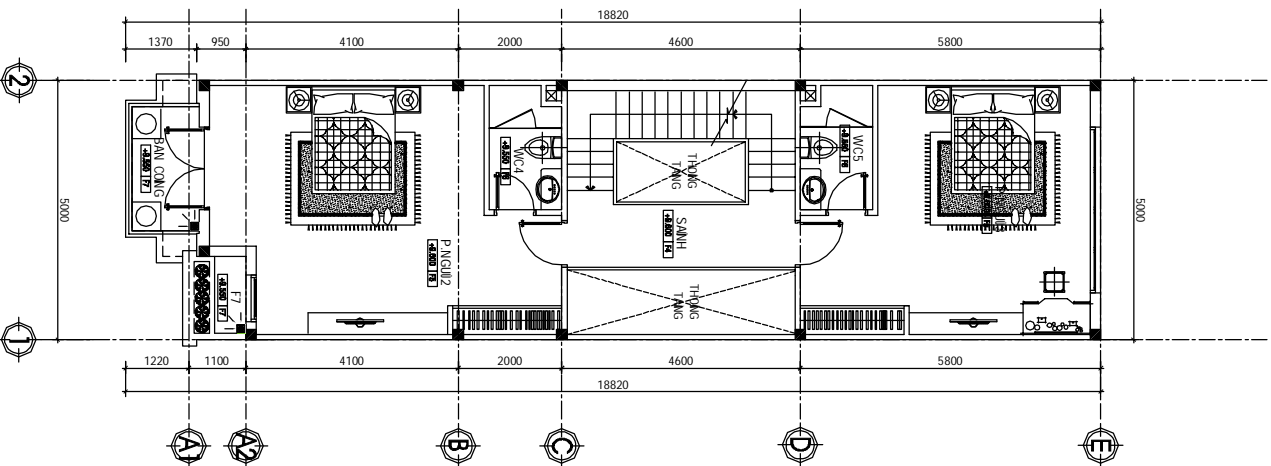

MAT BANG LAU 02
TYLEA1/1/100