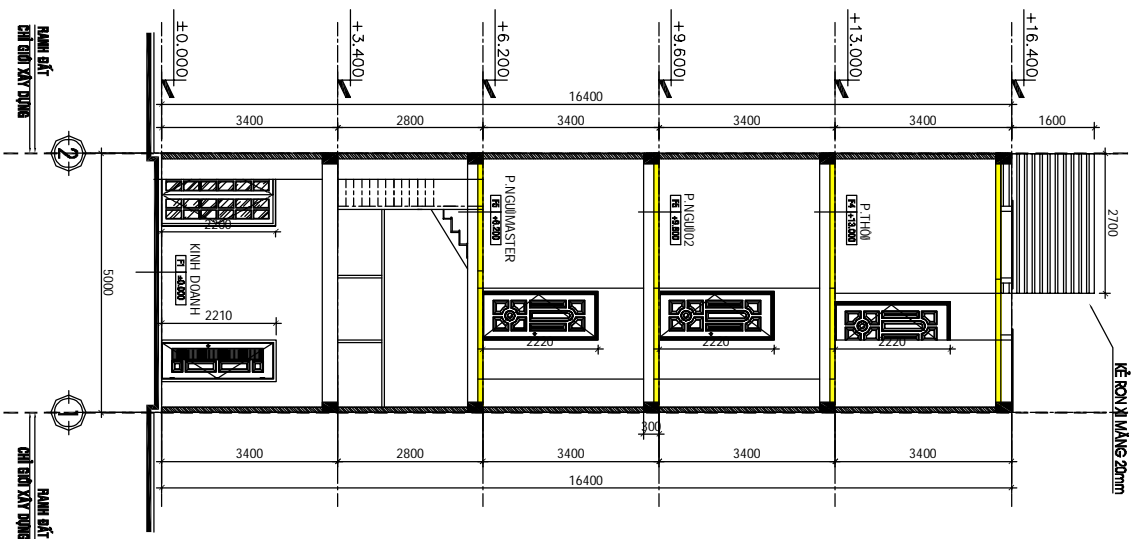

MẶT CẮT NGANG

TY LỆ 1/100

CÁI LẬP	
1	...
2	...
3	...
4	...
5	...
6	...
7	...
8	...
9	...
10	...
11	...
12	...
13	...
14	...
15	...
16	...
17	...
18	...
19	...
20	...

CÁI LẬP

CÔNG TY TNHH ĐẦU TƯ - XÂY DỰNG

CITYLAND

Địa chỉ: 31 Nguyễn Huệ, Quận 1, TP. HCM
Tel: (84-81) 39111111 / Fax: (84-81) 39111111

BỘ VĨ THIẾT KẾ

CÔNG TY CỔ PHẦN

KIẾN TRÚC TREI

Địa chỉ: 31 Nguyễn Huệ, Quận 1, TP. HCM
Công số: 31/2010
Địa chỉ: 31 Nguyễn Huệ, Quận 1, TP. HCM
ĐẠI BIỂU

TÊN DỰ ÁN:

TRƯỜNG ĐỒ DẪN THIẾT KẾ

TÊN CHỦ ĐẦU TƯ:

TÊN CHỦ THIẾT KẾ:

TÊN CHỦ VẼ:

TÊN CHỦ KIỂM TRA:

TÊN CHỦ ĐẦU TƯ:

TÊN CHỦ THIẾT KẾ:

TÊN CHỦ VẼ:

TÊN CHỦ KIỂM TRA:

TÊN CHỦ ĐẦU TƯ:

TÊN CHỦ THIẾT KẾ:

TÊN CHỦ VẼ:

TÊN CHỦ KIỂM TRA: