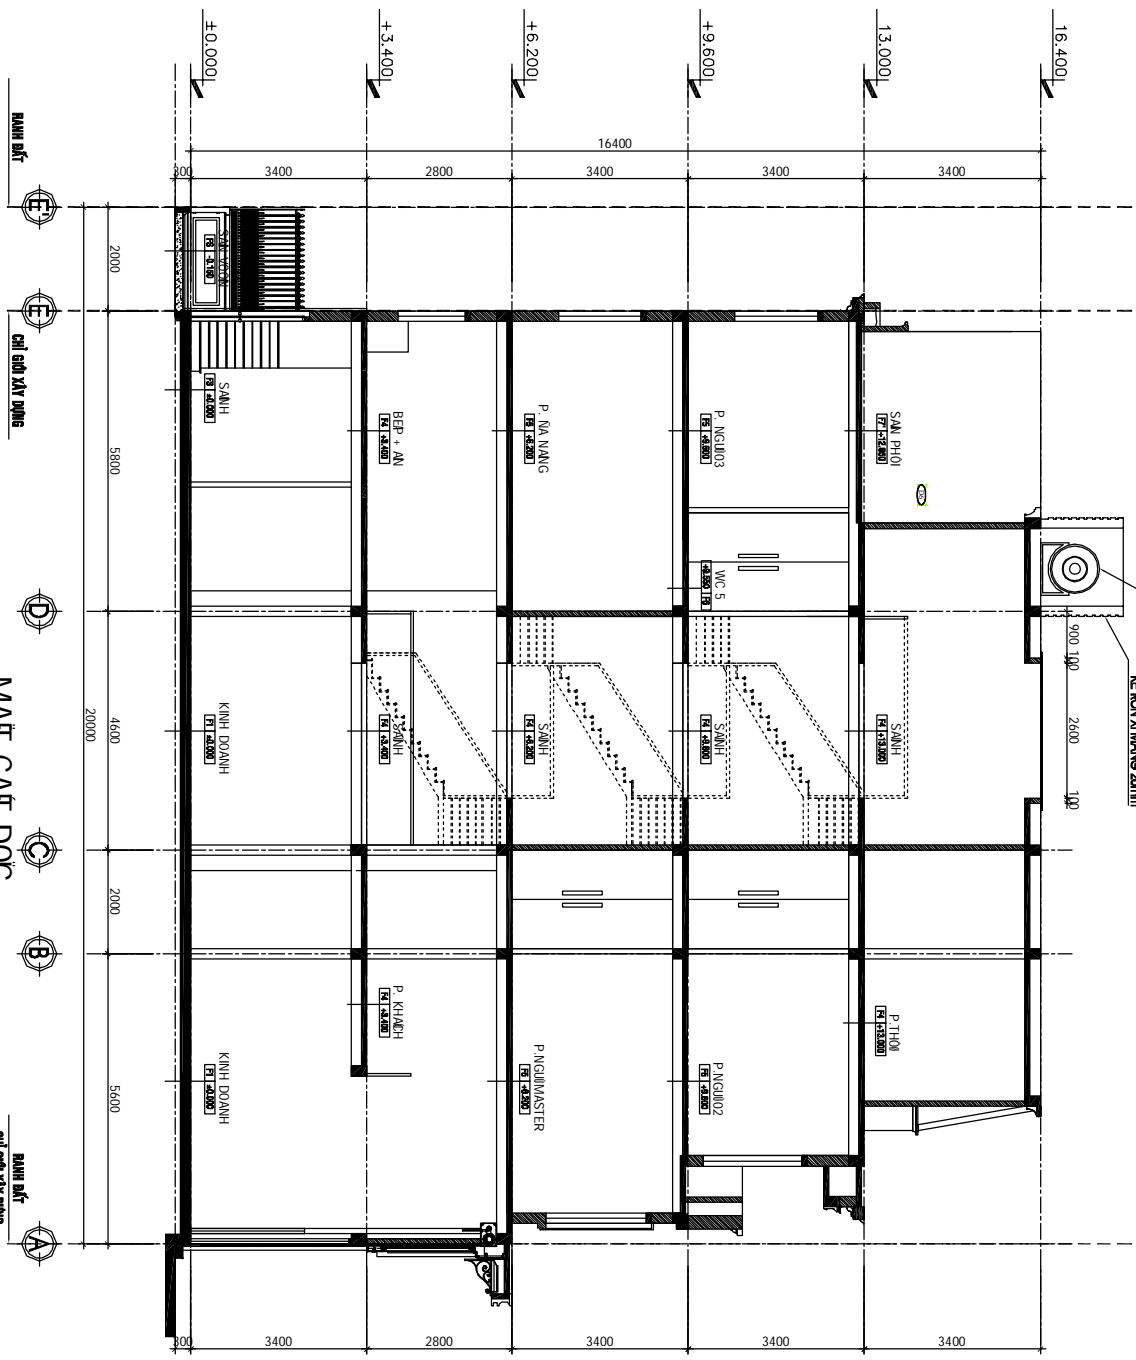

MẶT CẮT ĐOC
TY LỆ 1/100

CHỈ DẪN

CÔNG TY TNHH ĐẦU TƯ VÀ PHÁT TRIỂN
CITYLAND

Địa chỉ: 31 Nguyễn Huệ, Quận 1, TP. HCM
Số điện thoại: 0903 100 000

BỘ TƯ LỆNH
CÔNG TY CỔ PHẦN
KIẾN TRÚC TRE

Địa chỉ: 31 Nguyễn Huệ, Quận 1, TP. HCM
Số điện thoại: 0903 100 000

TÊN DỰ ÁN:
TRƯỜNG ĐẠI HỌC CÔNG NGHỆ VÀ CÔNG NGHỆ

THẺ KHU:
TRƯỜNG ĐẠI HỌC CÔNG NGHỆ VÀ CÔNG NGHỆ

TÊN CHỦ ĐẦU TƯ:
TRƯỜNG ĐẠI HỌC CÔNG NGHỆ VÀ CÔNG NGHỆ

TÊN CHỦ ĐẦU TƯ:
TRƯỜNG ĐẠI HỌC CÔNG NGHỆ VÀ CÔNG NGHỆ

TÊN CHỦ ĐẦU TƯ:
TRƯỜNG ĐẠI HỌC CÔNG NGHỆ VÀ CÔNG NGHỆ

TÊN CHỦ ĐẦU TƯ:
TRƯỜNG ĐẠI HỌC CÔNG NGHỆ VÀ CÔNG NGHỆ

TÊN CHỦ ĐẦU TƯ:
TRƯỜNG ĐẠI HỌC CÔNG NGHỆ VÀ CÔNG NGHỆ

TÊN CHỦ ĐẦU TƯ:
TRƯỜNG ĐẠI HỌC CÔNG NGHỆ VÀ CÔNG NGHỆ