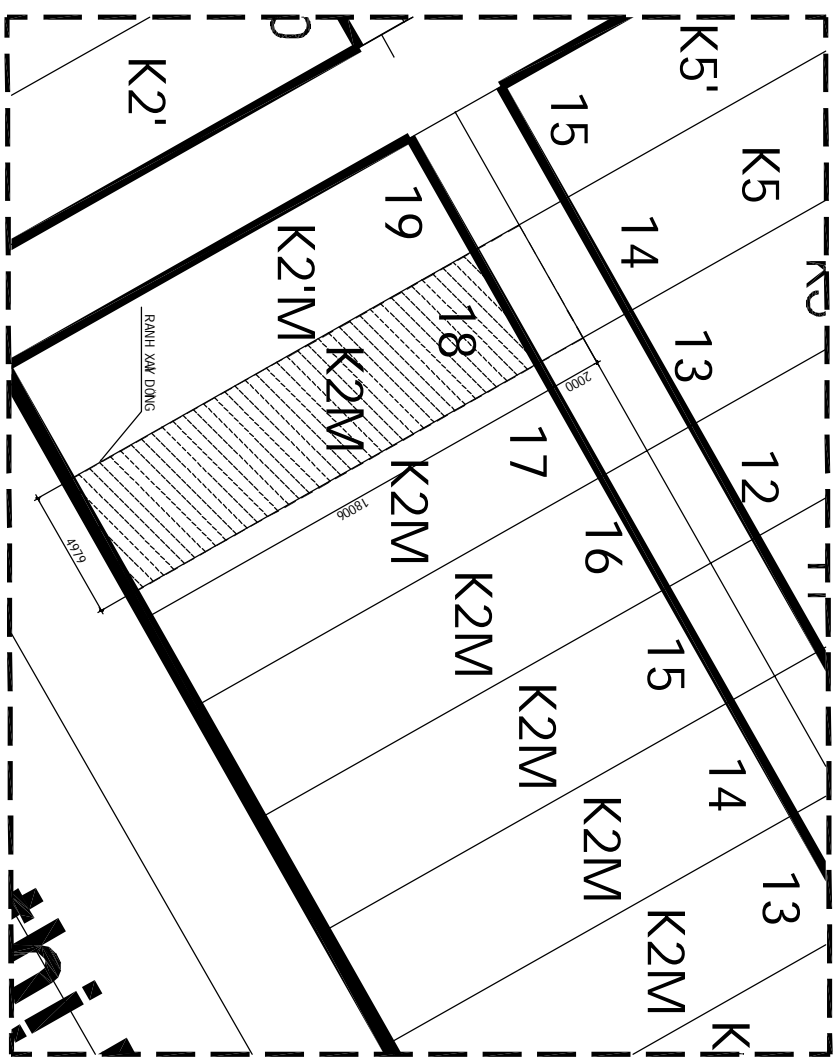

CHỈ DẪN
CÔNG TY CỔ PHẦN
KIẾN TRÚC TREI

TRƯỜNG: ĐỒ DẠNG THANG
CÁO THI THIẾT KẾ
THANG: ĐỒ DẠNG THANG
CÁO THI THIẾT KẾ
THANG: ĐỒ DẠNG THANG
CÁO THI THIẾT KẾ

THANG: ĐỒ DẠNG THANG
CÁO THI THIẾT KẾ
THANG: ĐỒ DẠNG THANG
CÁO THI THIẾT KẾ

THANG: ĐỒ DẠNG THANG
CÁO THI THIẾT KẾ
THANG: ĐỒ DẠNG THANG
CÁO THI THIẾT KẾ

THANG: ĐỒ DẠNG THANG
CÁO THI THIẾT KẾ
THANG: ĐỒ DẠNG THANG
CÁO THI THIẾT KẾ

THANG: ĐỒ DẠNG THANG
CÁO THI THIẾT KẾ
THANG: ĐỒ DẠNG THANG
CÁO THI THIẾT KẾ

THÔNG SỐ KIẾN TRÚC QUI HOẠCH

- TÊN LỘ ĐẤT : K2M
- DIỆN TÍCH LỘ ĐẤT : 100 m2
- MẬT ĐỘ XÂY DỰNG : 80%
- DIỆN TÍCH XÂY DỰNG : 80 m2

HOVA NƠI VÀ TRỊ

TL: 1/500

THANG: ĐỒ DẠNG THANG
CÁO THI THIẾT KẾ
THANG: ĐỒ DẠNG THANG
CÁO THI THIẾT KẾ