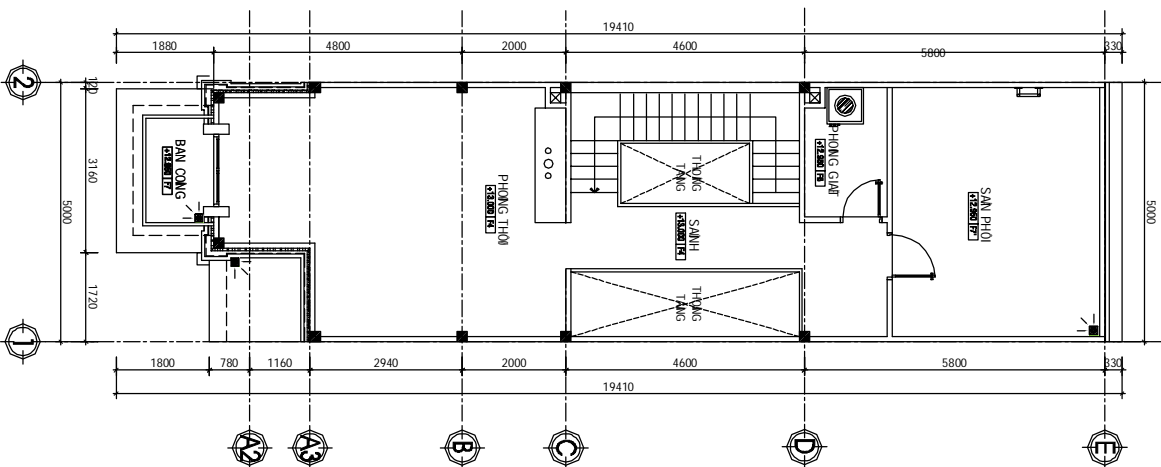

MAT BANG AP MAI
TYLEA1/1/100

CHI TIẾT	
STAIR	
FLOOR	
WALL	
DOOR	
WINDOW	
CEILING	
FURNITURE	
PLANT	
FINISH	
MECHANICAL	
ELECTRICAL	
WATER	
SEWER	
TELEPHONE	
TV	
OTHER	

CHI TIẾT

ĐƠN VỊ THIẾT KẾ:
CÔNG TY CỔ PHẦN
KIẾN TRÚC TREI

Số 04 Nguyễn Hữu Cừu, Phường Tân Hưng,
Quận 7, Thành Phố Hồ Chí Minh
Tel: (84-9) 391022777 Fax: (84-9) 39102283
BẢN DỒ

THÀNH VIÊN THIẾT KẾ
CHỦ TRƯỞNG THIẾT KẾ

THÀNH VIÊN THIẾT KẾ
CHỦ TRƯỞNG THIẾT KẾ

THÀNH VIÊN THIẾT KẾ
CHỦ TRƯỞNG THIẾT KẾ

THÀNH VIÊN THIẾT KẾ
CHỦ TRƯỞNG THIẾT KẾ

THÀNH VIÊN THIẾT KẾ
CHỦ TRƯỞNG THIẾT KẾ

THÀNH VIÊN THIẾT KẾ
CHỦ TRƯỞNG THIẾT KẾ

THÀNH VIÊN THIẾT KẾ
CHỦ TRƯỞNG THIẾT KẾ